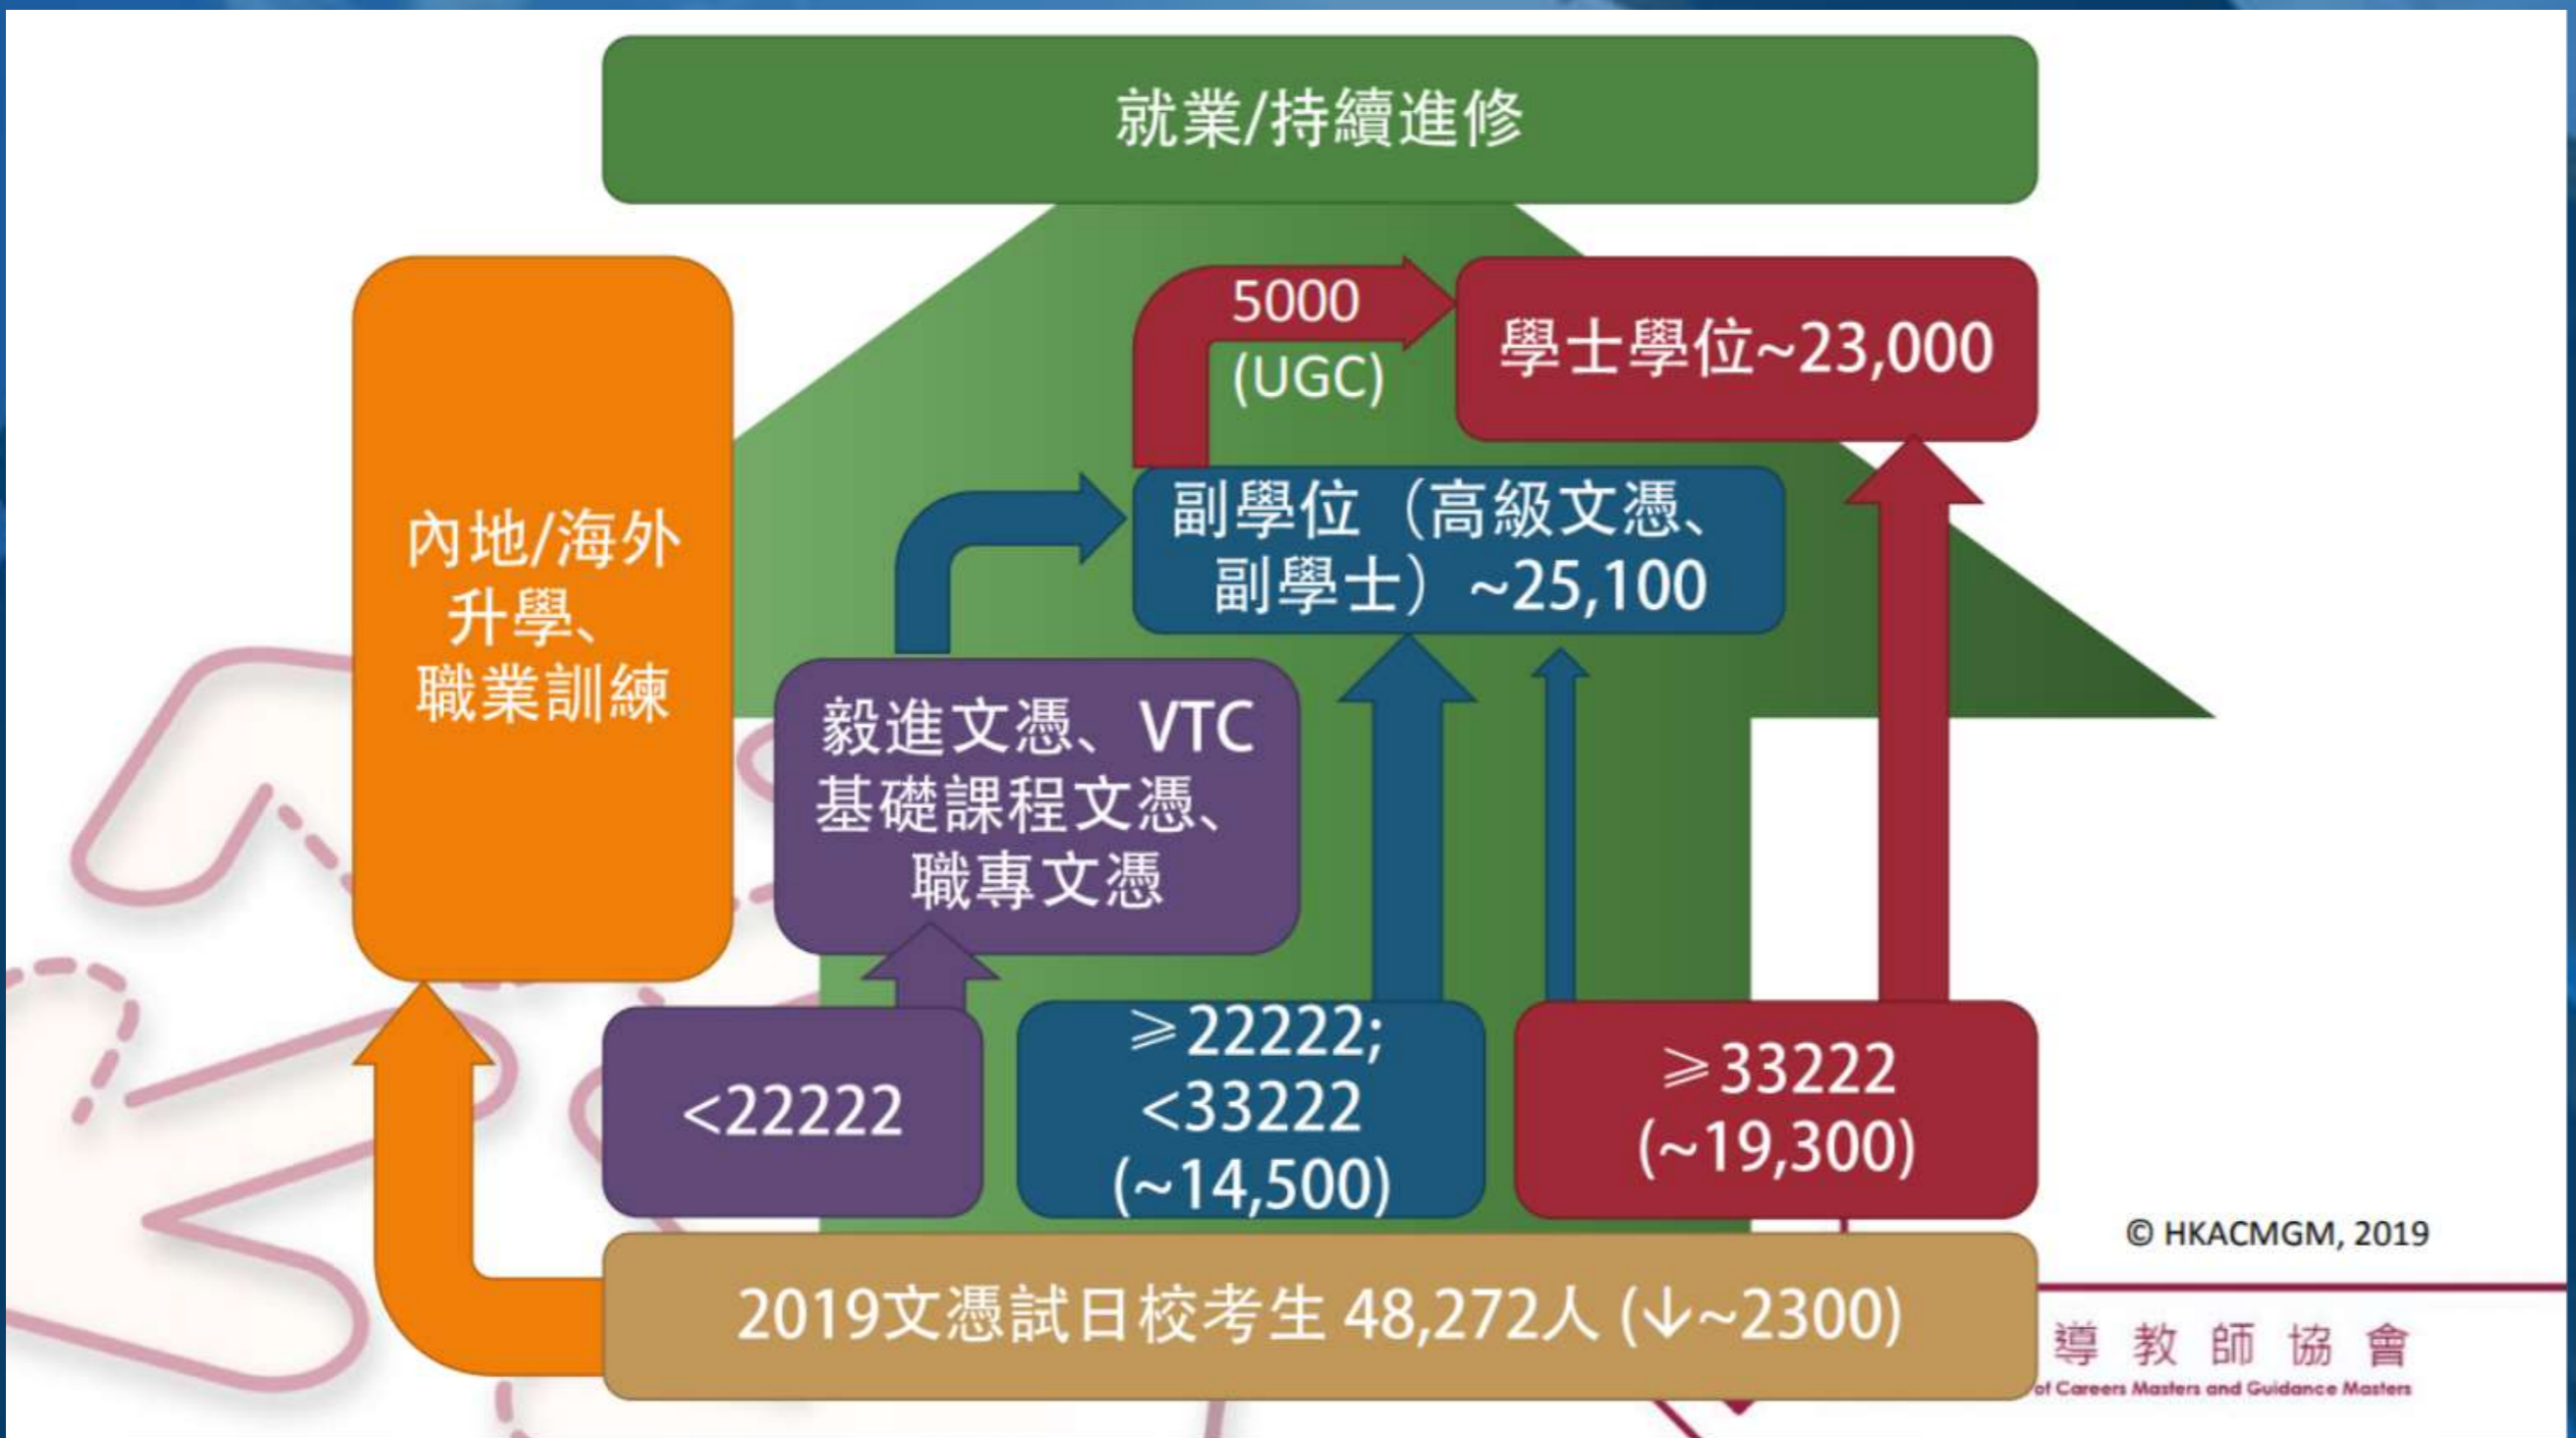

2019年9月11日
聖公會李炳中學生
生涯規劃部——升學就業輔導組

機會
留給
有準備的你

中六畢業生多元出路講座 2019-20

是日流程

中六各項升
學及職業訓
練課程報名

事業興趣測
驗

核對在學證
明書

DSE結束後，
你打算怎麼辦？